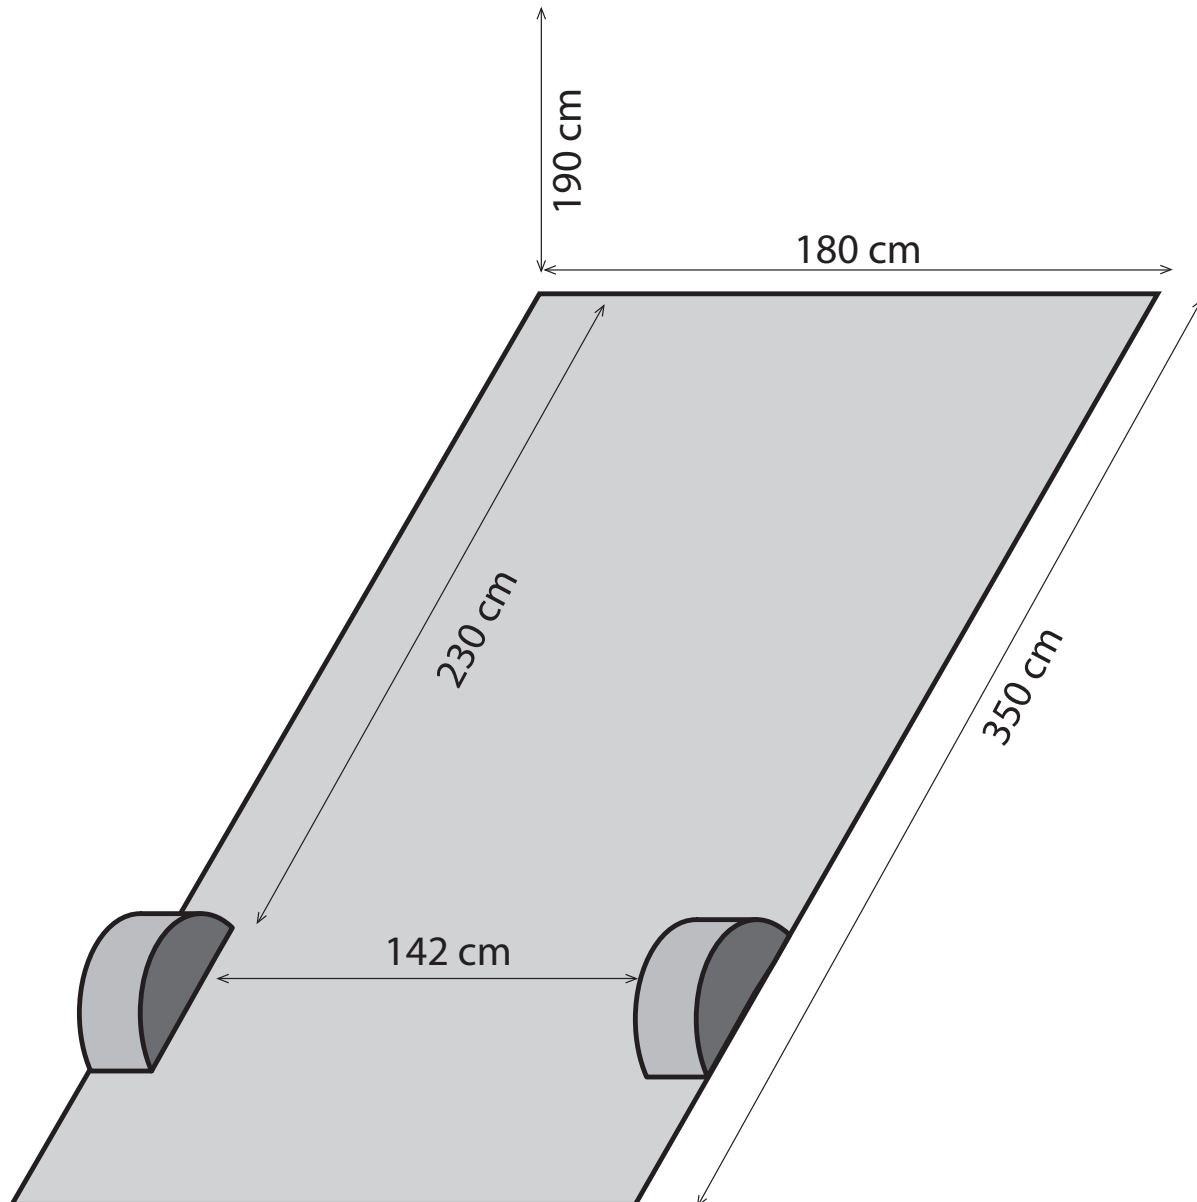

Ložný priestor Fiat Ducato

Fiat Ducato 23 JTD 15
nosnosť: 1250 kg
počet EU paliet: 4ks

Kontakt
P.M.T. SK, s.r.o.
Marek Rakús
+421 911 279 992 / marek.rakus@pmt-doprava.sk